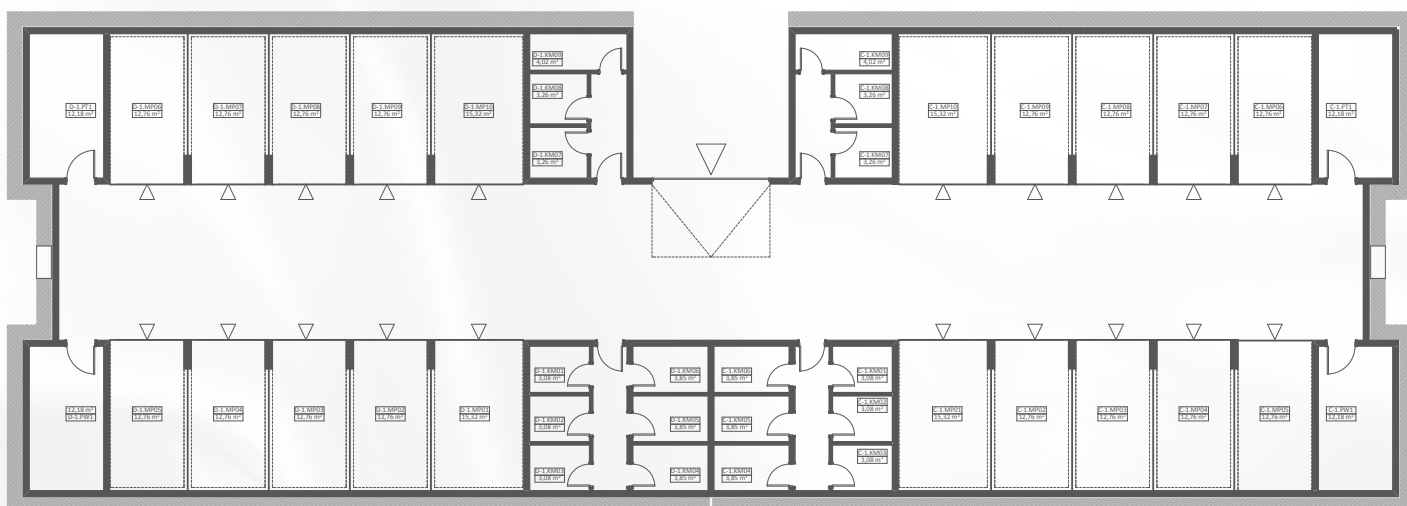

ZIELONE KATOWICE

Katowice
ul. Migdałowców

www.zielone-katowice.pl

GARAŻ PODZIEMNY

Budynek C i D

SIMPLE ARCHITECTURE

PROGRESS
STAWIAMY NA NIEUSTANNY ROZWÓJ